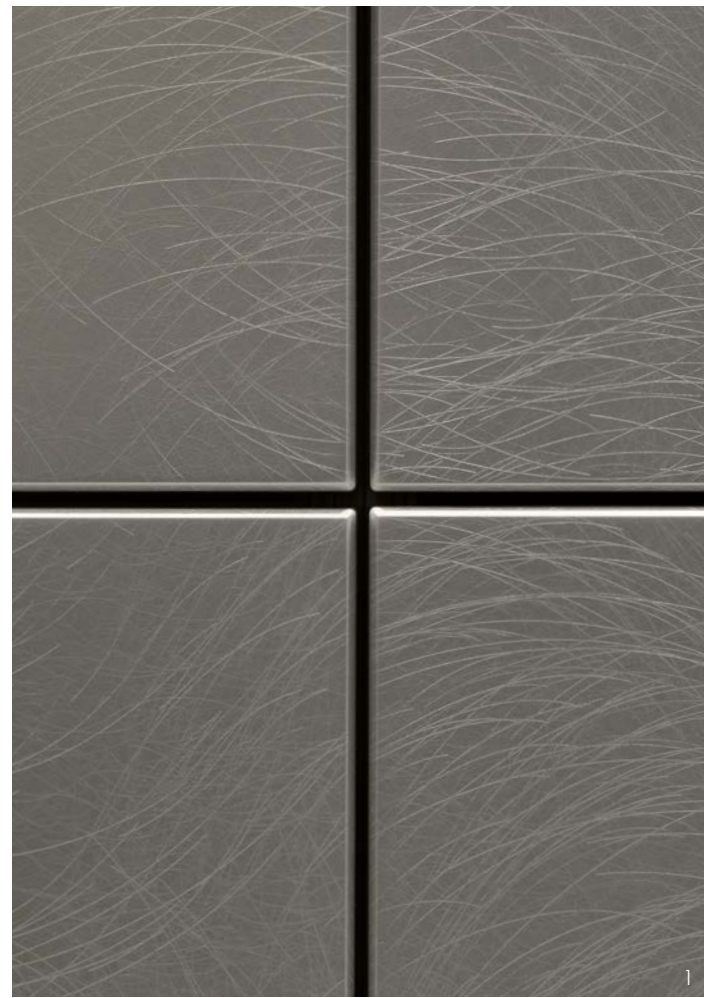

VEGAS / ARTWOOD
UNE CUISINE DE
CARACTERE EXPRESSIVE

Les idées originales apportent un vent de fraîcheur dans la cuisine. La VEGAS inox poncé et l'ARTWOOD noyer cuba séduisent immédiatement par leurs particularités esthétiques. Comme par exemple le jeu captivant entre les meubles fermés et les étagères ouvertes. Le design par excellence.