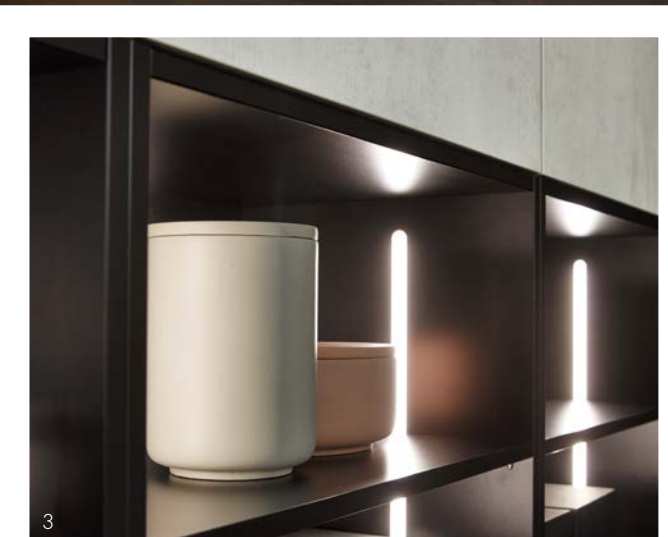

3

1. 1 Une place est réservée sous la table de cuisson pour avoir rapidement à portée de main tout ce dont on a besoin.
2. 2 Les plans de travail minces soulignent l'élégance de la cuisine sans poignée.
3. 3 Les étagères, notamment en noir, avec éclairage intégré attirent tous les regards.

STONE Béton blanc