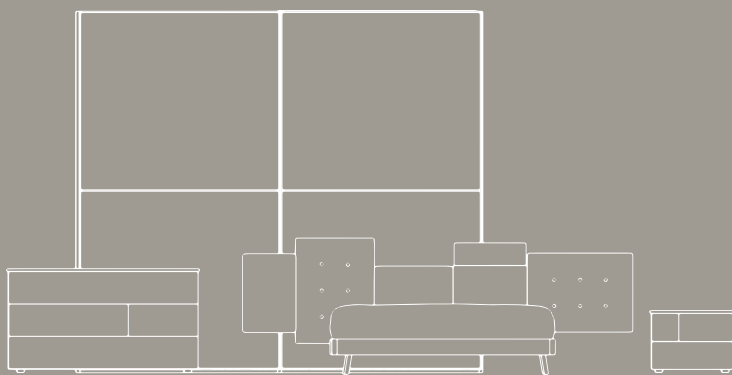

BEDROOMS 08

SHAPES MEET COLORS

Letto / Bed

CITY Giroletto olmo. Pannelli da sinistra: LC4; LC2 con bottoni W04; J06; Y02; J01 con bottoni W06

Armadio / Wardrobe

LAST Struttura olmo, pannelli vetro Grafik, telaio champagne

Pannello doodle

H.246 x L.277 x P.66

Comò / Bedside table

OSLO Struttura olmo, inserto bianco opaco

Comodino / Bedside table

OSLO Struttura olmo, inserto bianco opaco

Tavolino / Bedside table

Fluo Base champagne e piano olmo