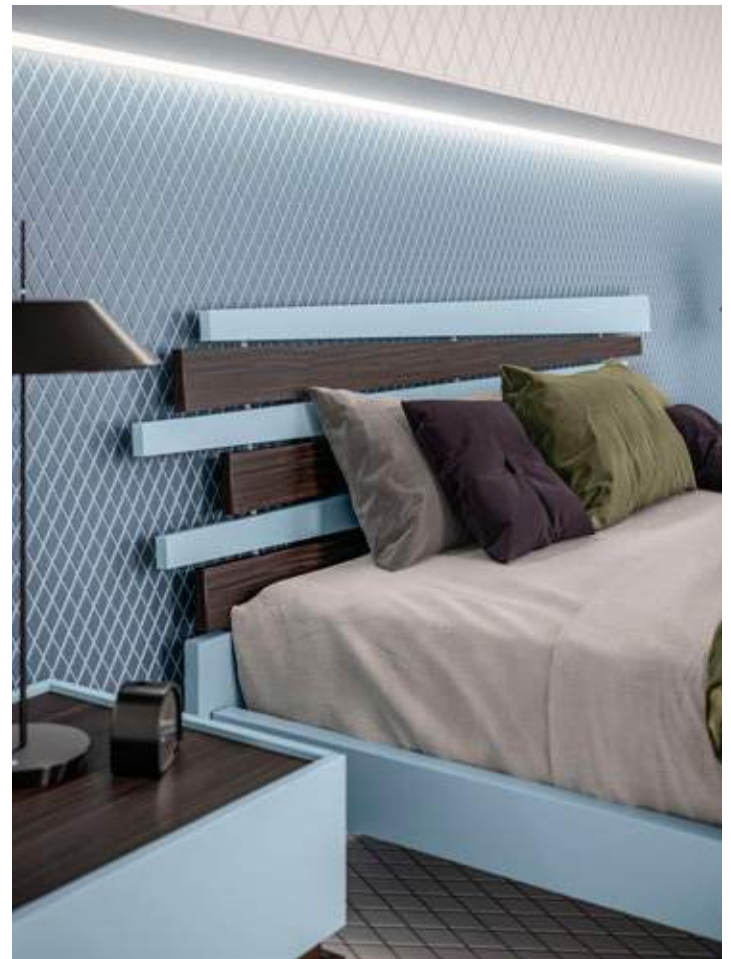

Dimensioni:

L 280 P 238 H 92 cm

Night Collection

BEDS 09 TWIN

GIROLETTO

nobilitato

- OLMO
- TEAK
- NOCE DARK
- BIANCO frassinato
- NUVOLA frassinato

LACCATO **OPACO**
LACCATO **OPACO SU**
FRASSINATO