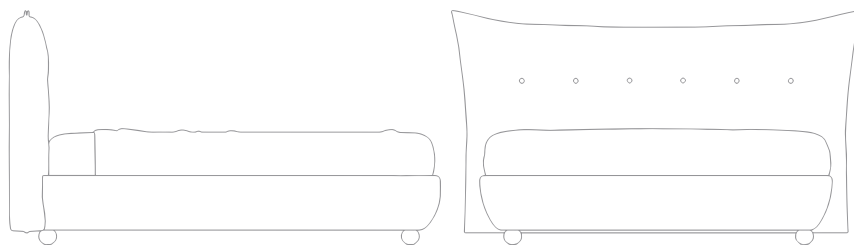

Night Collection

BEDS 28
SNOW

**TESTIERA E
GIROLETTO**

- a goccia
- ad arco

TESSUTO

- cartella TESSUTI

ECOPELLE

- cartella ECOPELLE