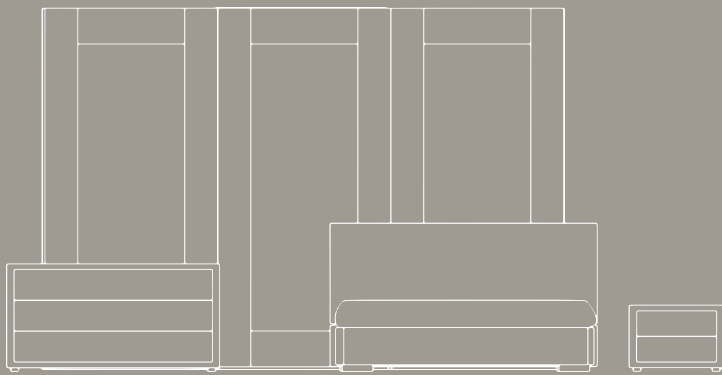

BEDROOMS 09

SHAPES MEET ELEGANCE

Letto / Bed

FLY Contenitore laccato porpora opaco

Armadio / Wardrobe

WINDOW Struttura bianco opaco, pannelli bianco lucido
H.262 x L.414 x P.66

Comò / Bedside table

MADRID Teck

Comodino / Bedside table

MADRID Teck