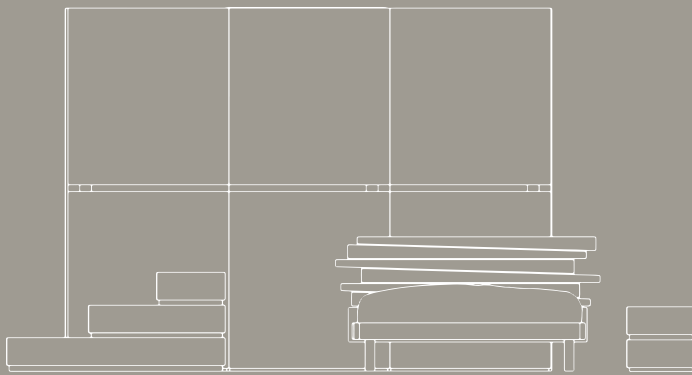

BEDROOMS 16

SINUOSITY OF SHAPES

Letto / Bed

TWIN Giroletto laccato celeste, testata bristol e teck

Armadio / Wardrobe

SLIDE Laccato opaco celeste con maniglia bianco opaco
H.262 x L.414 x P.66

Comò / Bedside table

DOMINO Celeste opaco e teck

Comodino / Bedside table

DOMINO Celeste opaco e teck