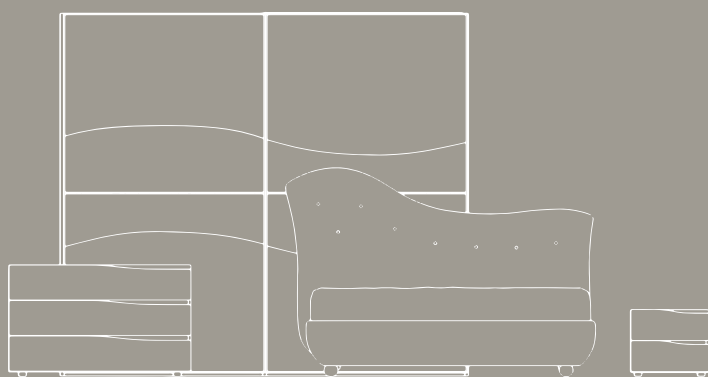

BEDROOMS 26

EVANESCENCE

Letto / Bed

ONDA Contenitore ecopelle X30 bianco, piede H 13

Armadio / Wardrobe

TOSCA Struttura bianco opaco, telaio brill, pannelli bianco opaco con specchio
H.246 x L.277 x P.66

Comò / Bedside table

DAMASCO Laccato bianco opaco

Comodino / Bedside table

DAMASCO Laccato bianco opaco