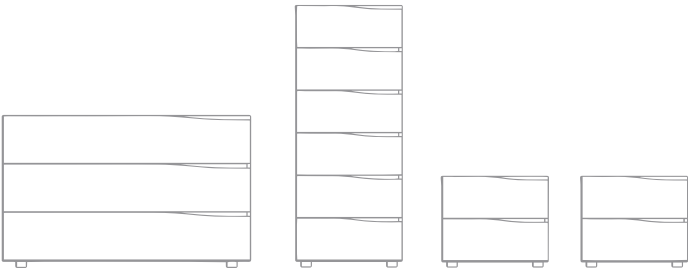

FRONTALI

LACCATO **OPACO/**
LUCIDO
 cartella **RAL +5%**
su totale gruppo

Comò:

L 139 P 54 H 71,1 cm

Settimino:

L 61,8 P 45 H 133,9 cm

Comodino:

L 61,8 P 45 H 43,9 cm