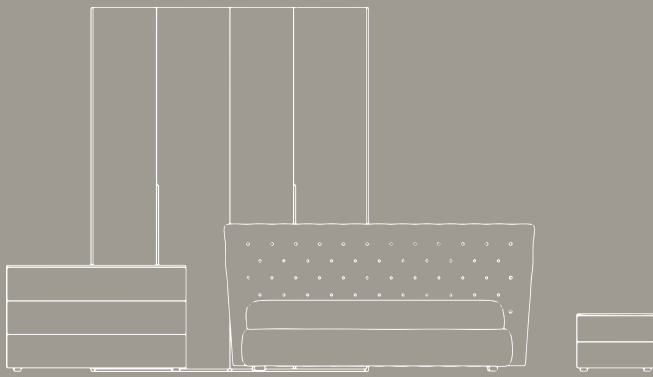

BEDROOMS 07

DREAMING SPACES

Letto / Bed

KING Contenitore in P03

Armadio / Wardrobe

MURANO Struttura silice lucido, ante vetro silice, maniglia A1
H.262 x L.306 x P.60 e H.262 x L.139,6 x P.60

Libreria terminale / End bookcase

Laccata tabacco opaco

Comodino / Bedside table

ISCHIA Tabacco opaco