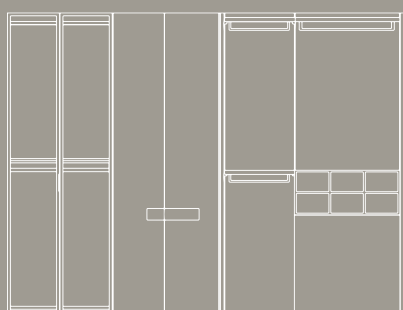

Night Collection

giessegi

INDICE CONTENTS

CAMERE BEDROOMS

8

27 soluzioni d'arredo che interpretano stili di vita differenti.

27 furnishing solutions who interpret different lifestyles.

INTERNI E COMPOSIZIONI TECNICHE INTERIOR AND TECHNICAL FEATURES