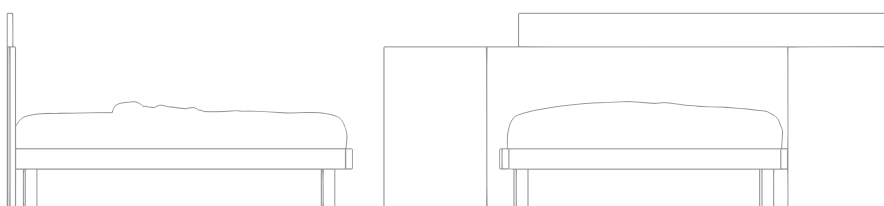

Dimensioni:

L 175 P 209/219 H 98 cm

BEDS 10 VELVET

**GIROLETTO****nobilitato**

- OLMO
- TEAK
- NOCE DARK
- ROVERE nodato
- BIANCO frassinato
- NUVOLA frassinato

LACCATO **OPACO****LACCATO OPACO
SU FRASSINATO****LACCATO LUCIDO**