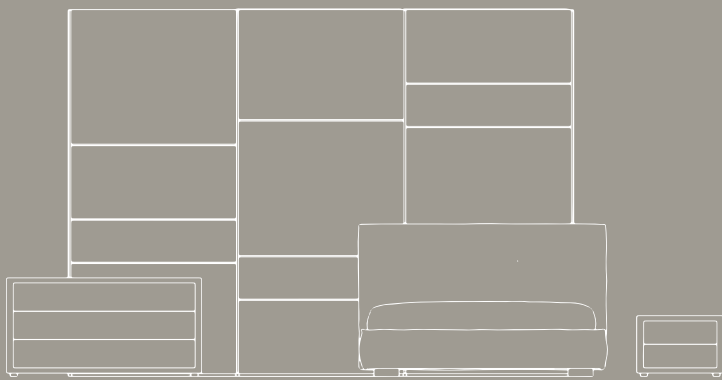

Mensole / Shelves
spessore 2,8 cm laccate navy

Specchio / Mirror
molato con incisioni e retroilluminato
a led

Comò / Bedside table
BRIDGE appeso laccato navy

BEDROOMS 15

SIMPLE AND AUTHENTIC SPACE

Letto / Bed