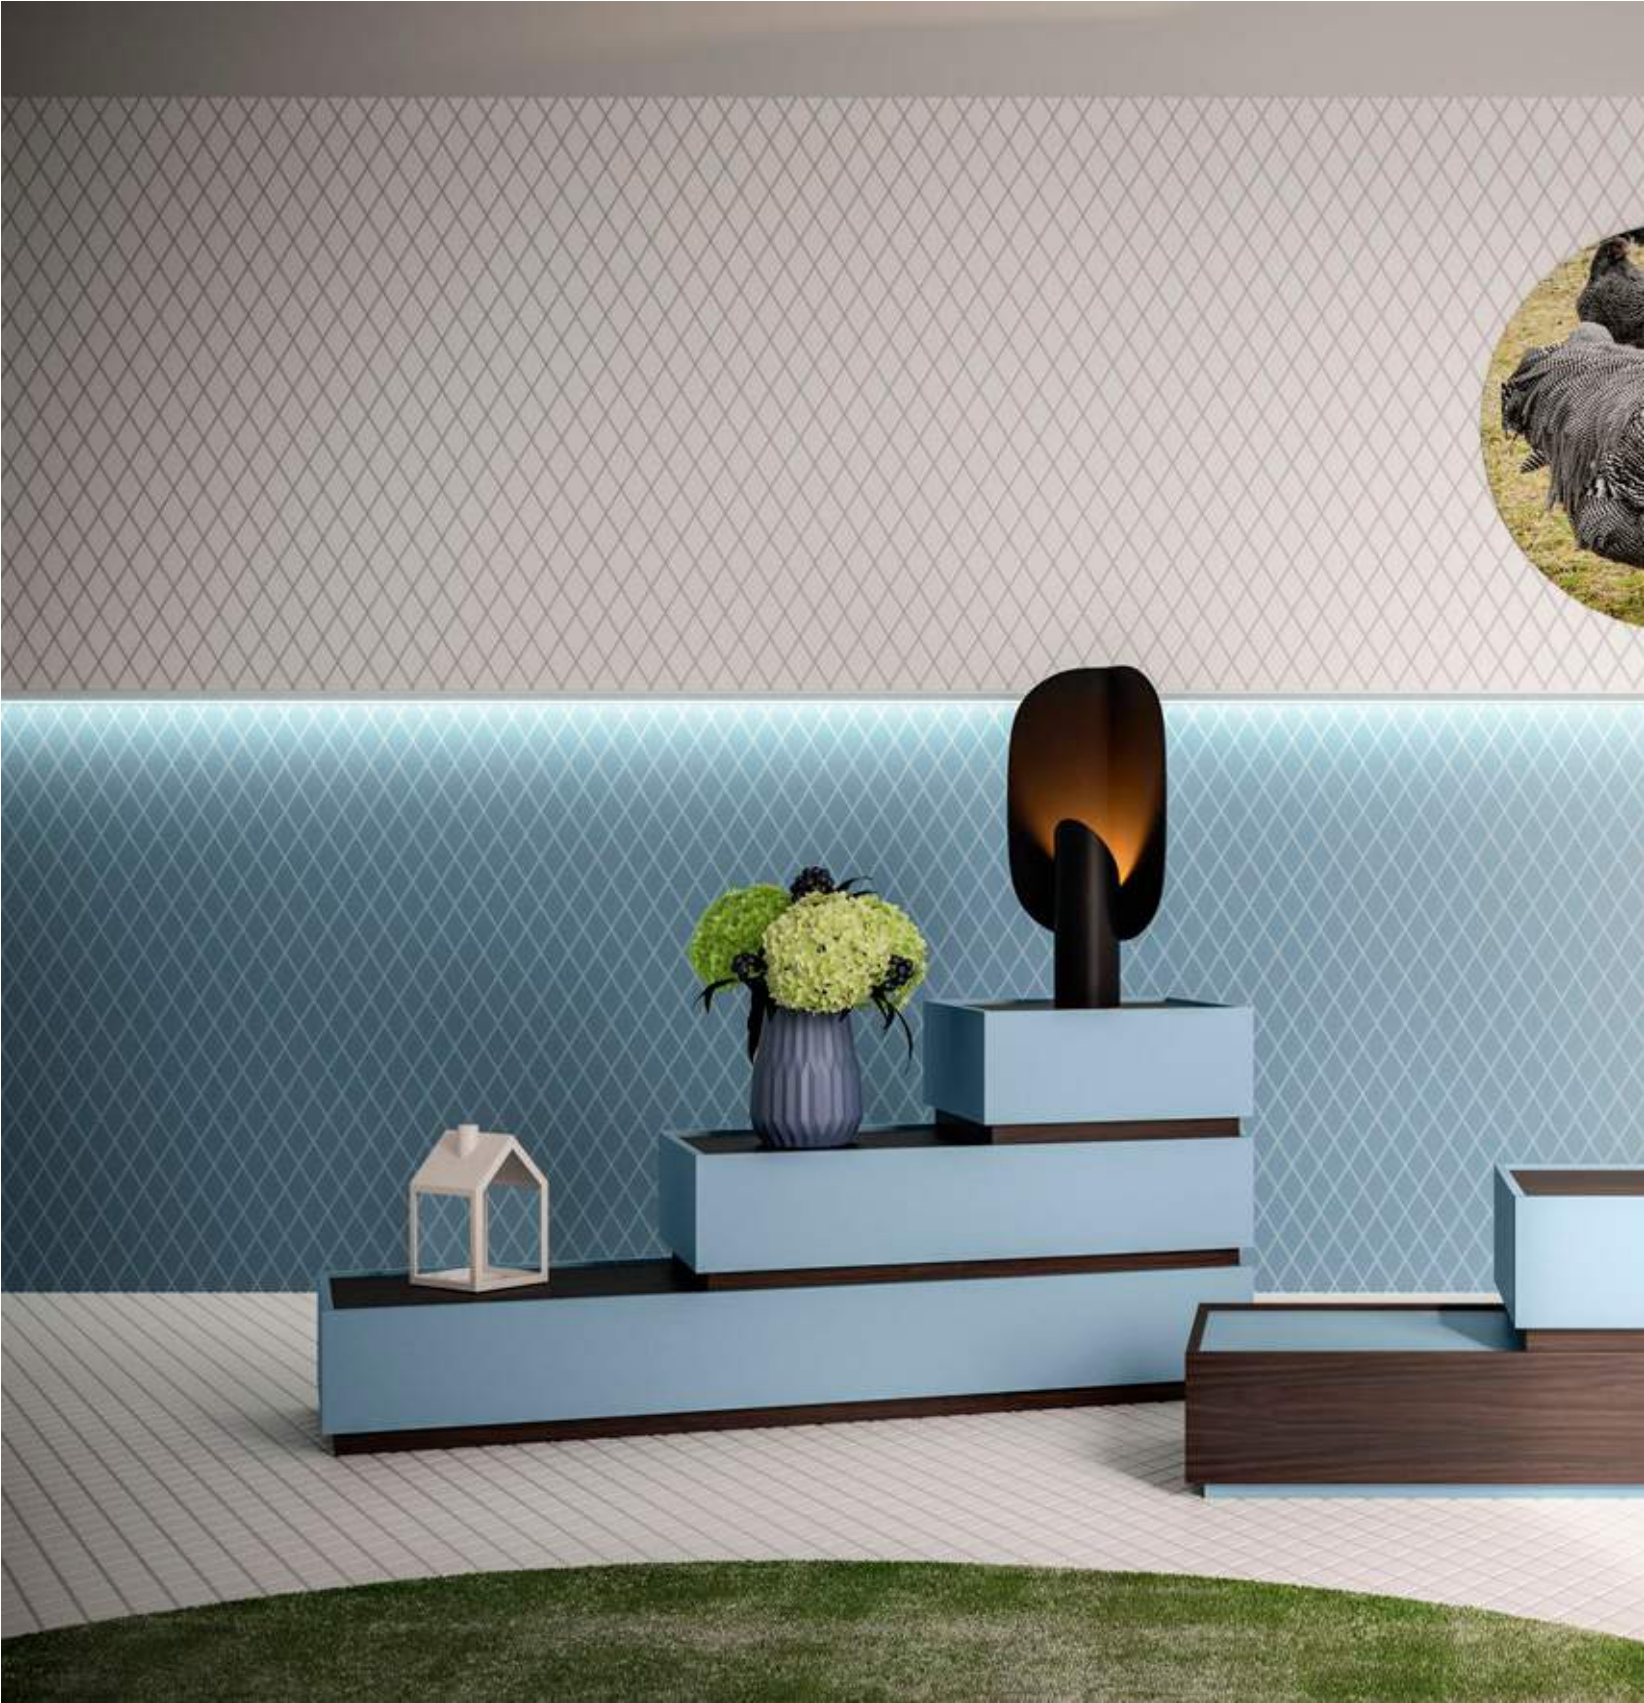

GROUPS 06
DAMASCO

**STRUTTURA e
FRONTALI**

nobilitato
 • NUVOLA
 • TEAK

LACCATO **OPACO**
 • cartella colori
 • cartella
RAL +10% P.L.

Comò:
 L 123,4 P 63,7 H 75,7 cm

Settimino:
 L 52,8 P 49,2 H 133,6 cm

Comodino:
 L 52,8 P 49,2 H 45,9 cm