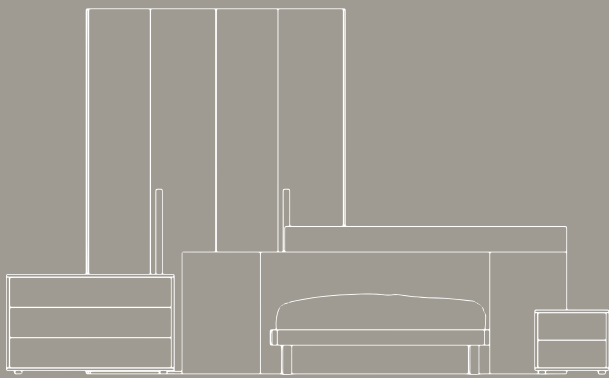

BEDROOMS 14

DISCOVERING NIGHT DREAMS

Letto / Bed

VELVET Giroletto e pannelli testata da 18 laccato bianco opaco,
pannelli testata da 28 rovere nodato

Armadio / Wardrobe

SAKS Laccato bianco opaco maniglia J6 laccata navy
H.262 x L.478,2 x P.60

Comò / Bedside table

SOFIA Struttura laccato bianco opaco, cassetti laccati navy

Comodino / Bedside table

SOFIA Laccato bianco lucido, frassinato bianco

Comò / Bedside table

BRIDGE appeso laccato navy

Mensole / Shelves

spessore 2,8 cm laccate navy

Specchio / Mirror

molato con incisioni e retroilluminato a led