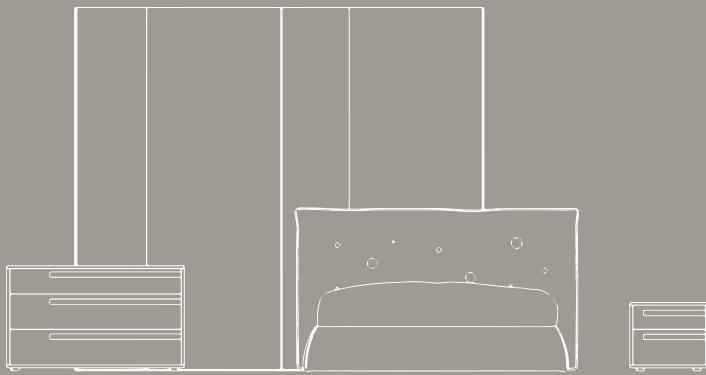

BEDROOMS 19

SHAPE OF BEAUTY

Letto / Bed

ROGER Contenitore in lana cotta LC1 con bottoni e bordo in C06

Armadio / Wardrobe

LINK Struttura e pannello grande laccato titanio opaco, pannello piccolo grey opaco
H.262 x L.277 x P.66

Comò / Bedside table

BERNA Laccato titanio opaco, maniglia 7E grey opaco

Comodino / Bedside table

BERNA Laccato titanio opaco, maniglia 8E grey opaco