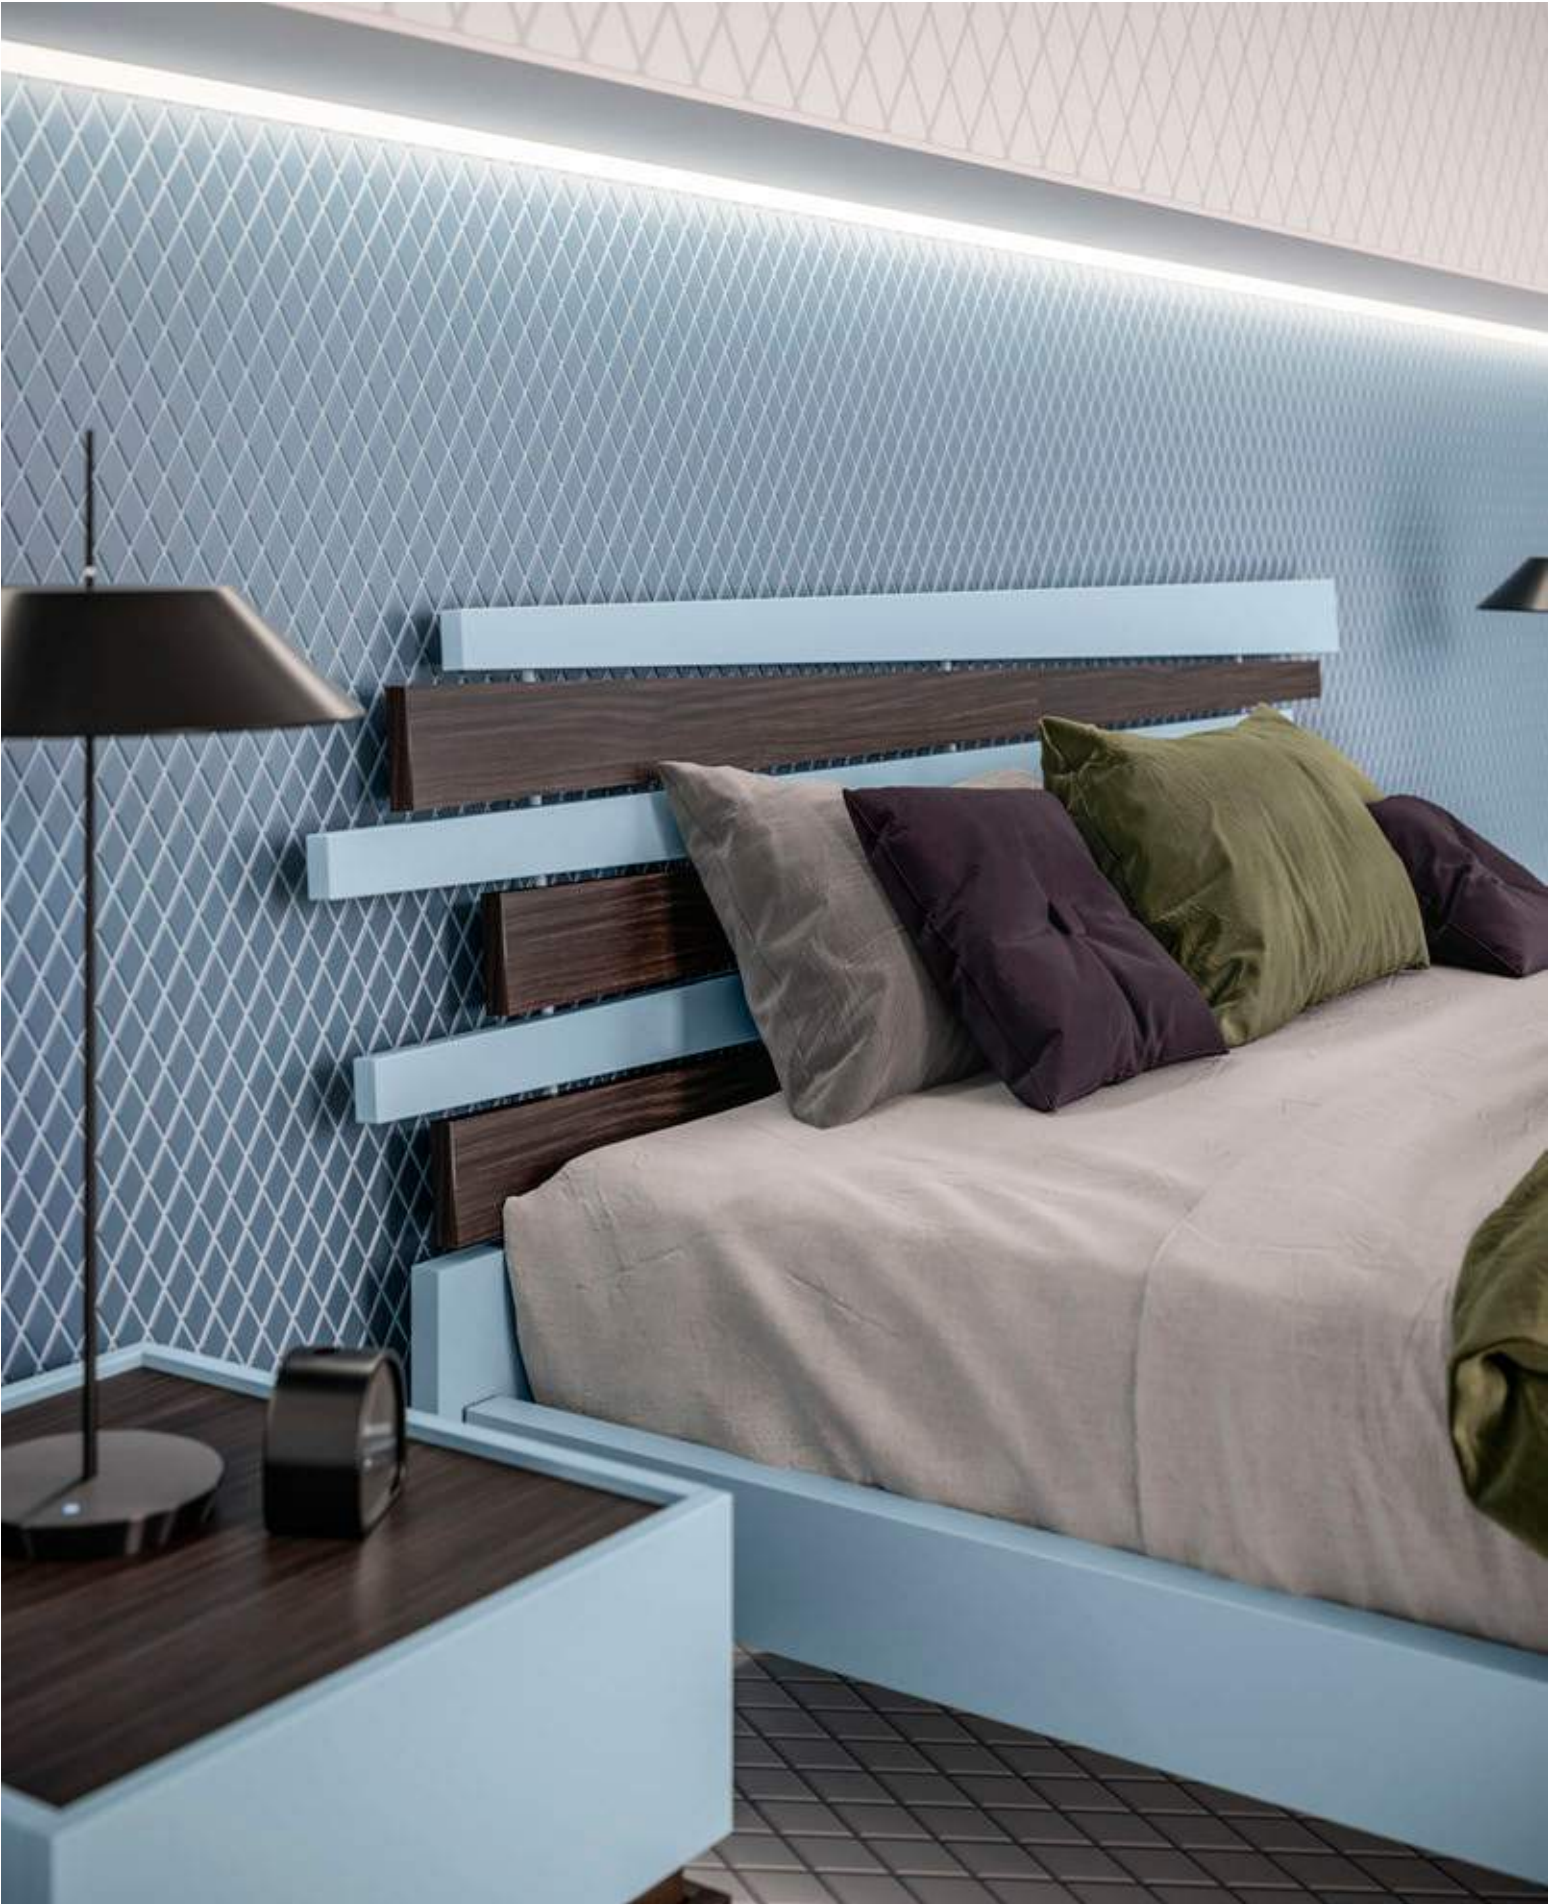

Panca / *Bench*

Base champagne, piano rovere
nodato

BEDROOMS 16

SINUOSITY OF SHAPES

Letto / Bed

TWIN Giroletto laccato celeste, testata bristol e teck

Armadio / Wardrobe

SLIDE Laccato opaco celeste con maniglia bianco opaco
H.262 x L.414 x P.66

Comò / Bedside table

DOMINO Celeste opaco e teck

Comodino / Bedside table

DOMINO Celeste opaco e teck

Night Collection

Letto/Bed
TWIN Giroletto laccato celeste, testata
bristol e teck

Comodino/Bedside table
DOMINO Celeste opaco e teck