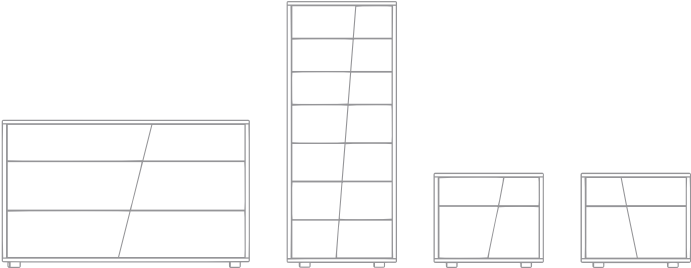

Night Collection