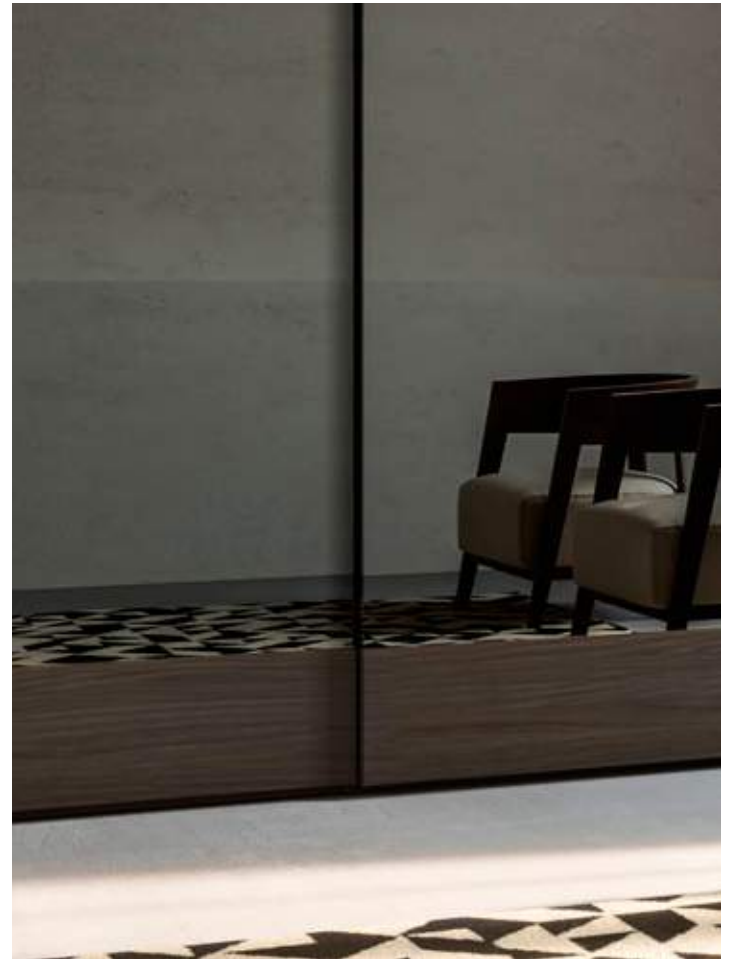

Nota:

disponibile SOLO
Modulo L. 89 / H. 246 cm
ARMADIO ART. 063E/064E

MANIGLIA a gola SOLO laccato OPACO

Dimensione:

H 246 L 274,2 P 66 cm

WARDROBE 13 DOOR

ANTA TELAIO CON SPECCHI

TELAIO **NOBILITATO/ inserto centrale solo VETRO O SPECCHIO**