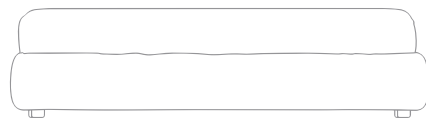

Dimensioni:

Rete **120 x 190**
H 102 P 218/223 L 155
Rete **160 x 190**
H 102 P 218/223 L 195
Rete **160 x 200**
H 102 P 228/233 L 195

Night Collection

BEDS 22 NILO

TESTIERA E GIORETTO

- a goccia
- ad arco