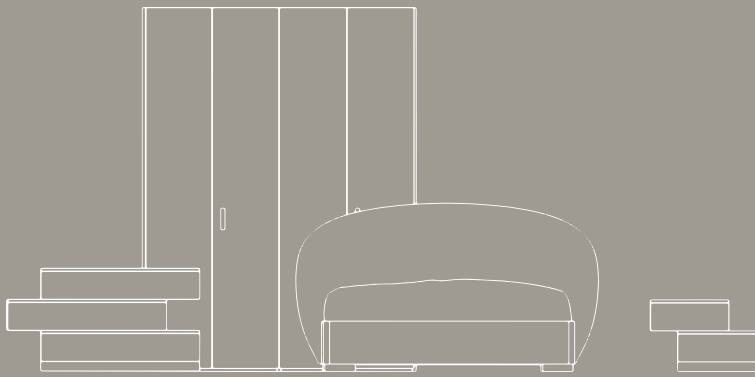

BEDROOMS 20

DREAMING SPACES

Letto / Bed

CLEO Contenitore laccato bianco opaco

Armadio / Wardrobe

SAKS Laccato bianco opaco con maniglia S1 laccata bianco opaco

H.262 x L.368,5 x P.60

Comodino / Bedside table

BRIDGE Laccato bianco opaco con griglia champagne e piani in travertino