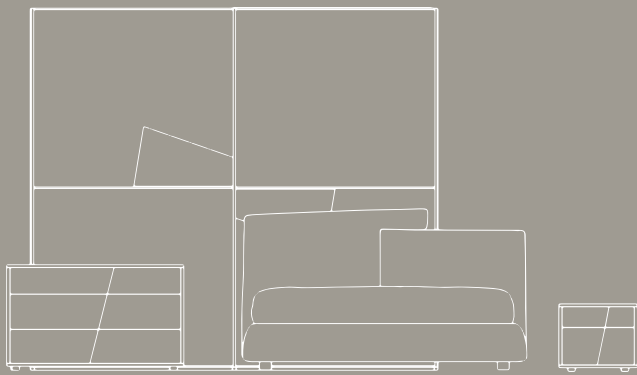

BEDROOMS 17

SIMPLICITY AND ELEGANCE

Letto / Bed

CHERIÉ Giroletto e pannello destro J02, pannello sinistro J03

Armadio / Wardrobe

PLAY Struttura frassino nuvola, telaio frassino nuvola, pannelli laccati piombo opaco, inserto specchio
H.246 x L.277 x P.66

Comò / Bedside table

TIVOLI Struttura frassino nuvola, maniglia laccata piombo

Comodino / Bedside table

TIVOLI Struttura frassino nuvola, maniglia laccata piombo