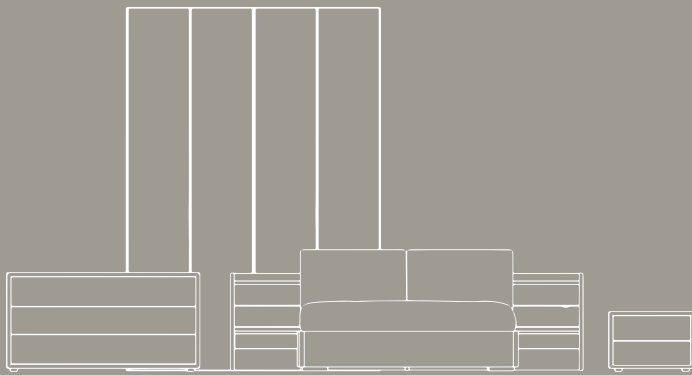

Comò / Bedside table

OSLO Laccato duna con inserto noce
dark

Armadio/Wardrobe

UNO Struttura e anta sinistra silice,
anta destra duna
H.262 x L.368,5 x P.60 e H.262 x L.185,5
x P.60

BEDROOMS 04

SIMPLICITY AND ELEGANCE