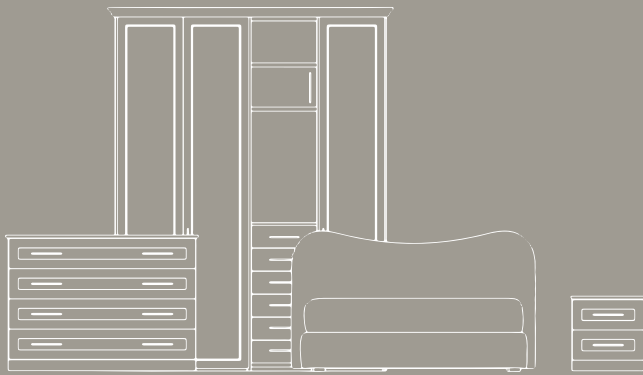

Comodino / *Bedside table*
DAFNE Frassino nuvola frontali bristol
opaco

BEDROOMS 24

INSIDE A DREAM

Letto / Bed

BUBBLE Contenitore giroletto in velluto W03

Armadio / Wardrobe

MEMORY Rovere chiaro, maniglia 3E e vano a giorno tele opaco
H.262 x L.370,6 x P.60 (escluso cimasa)