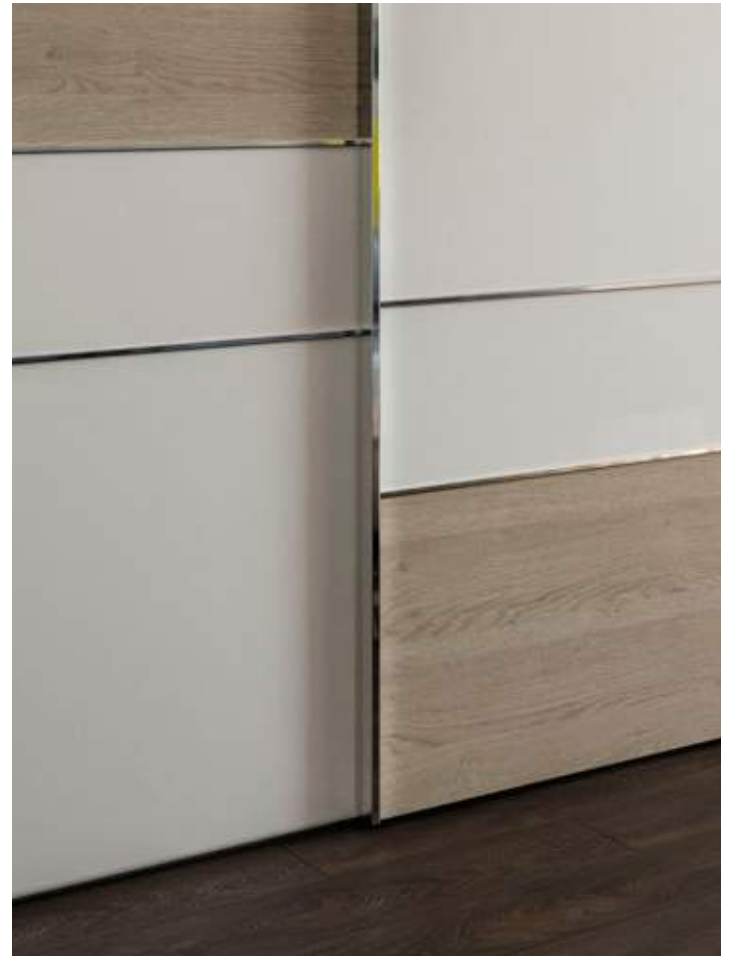

LACCATO OPACO LISCIO E FRASSINATO

LACCATO LUCIDO

- cartella colori
- cartella col. **RAL +10% PL.**

Dimensione:

H 262 L 277 P 60 cm

Maniglia (in foto) **B8**
alluminio opaco

WARDROBE 10 CUBE

ANTA TELAIO