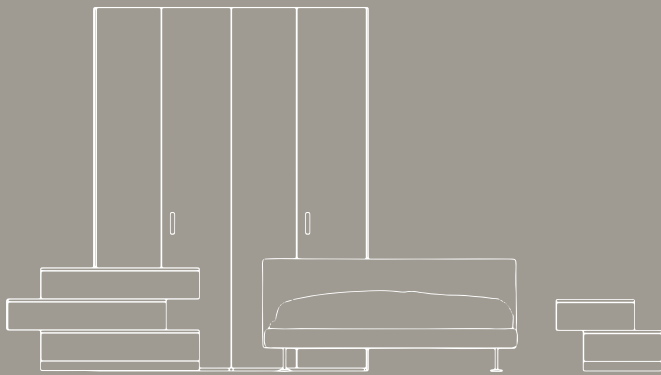

BEDROOMS 02

SIMPLE AND AUTHENTIC SPACE

Letto / Bed

KUDO Microfibra vintage R04, piede ardesia

Armadio / Wardrobe

MODO, CRISTAL Struttura bianco lucido, ante vetro bianco cristallino
H.262 x L.277 x P.66 e H.246 x L.185,5 x P.60

Settimino / Bedside table

BRIDGE Laccato bianco lucido, bianco opaco

Comodino / Bedside table

BRIDGE Laccato bianco lucido, bianco opaco