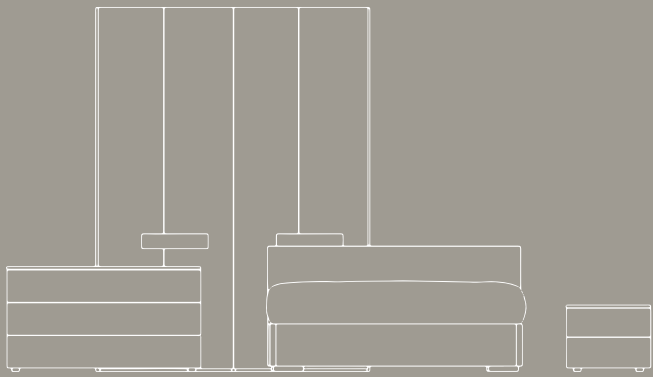

DISCOVER NIGHT DREAMS

Letto / Bed

COLORADO Laccato bianco lucido

Armadio / Wardrobe

LAIT Struttura bianco lucido, maniglia 95 laccata london opaco
H.262 x L.367,1 x P.60

Comò / Bedside table

CAIRO Laccato london opaco