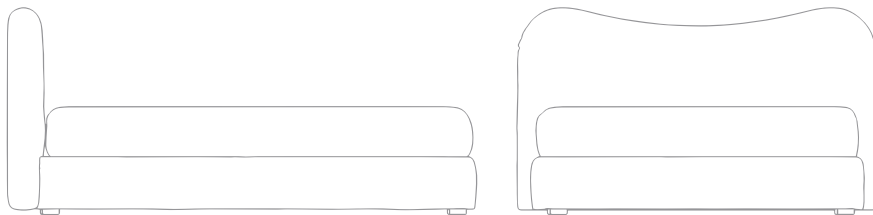

H 138 P 208/213 L 155

Rete 160 x 190

H 138 P 208/213 L 195

Rete 160 x 200

H 138 P 218/223 L 195

Rete 180 x 200

H 138 P 218/223 L 215

Night Collection