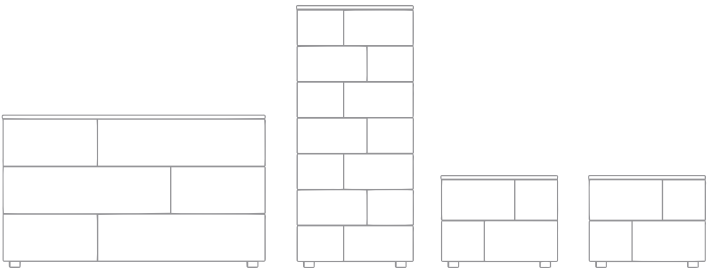

Night Collection