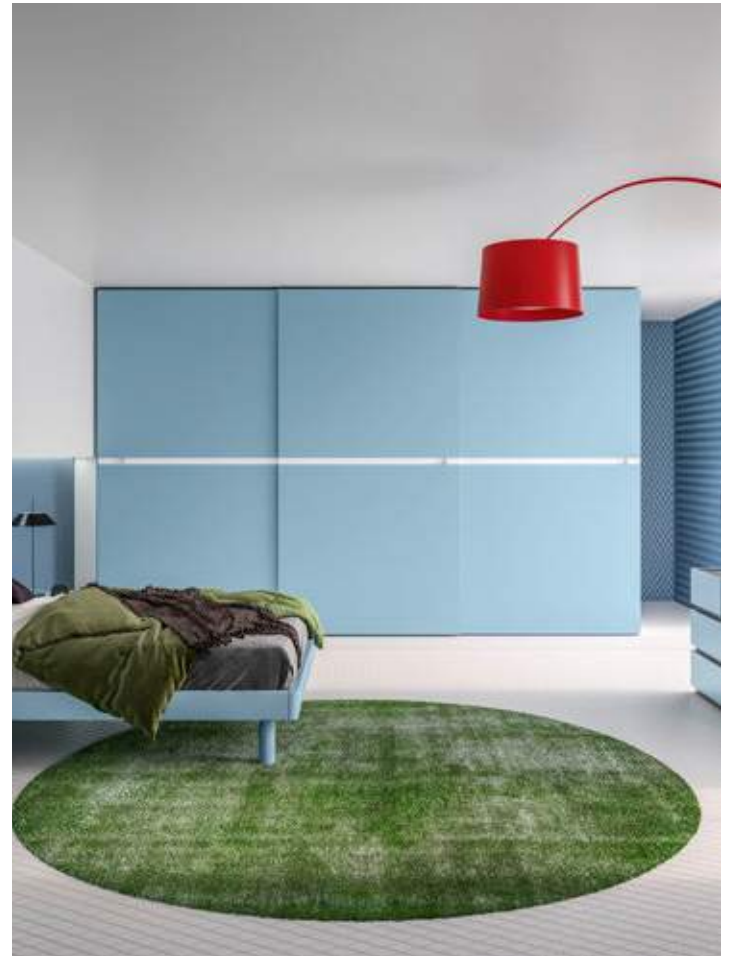

- cartella colori
- cartella col. **RAL +10% PL.**

INSERTO

CALCE, SPECCHIO, FUMÉ specchio, BRONZO specchio.

Dimensione:

H 242 L 277 P 66 cm

WARDROBE 21 SLIDE

ANTA SCORREVOLE con **MANIGLIA TRA PANNELLI**

Dimensione:
H 262 L 414 P 66 cm