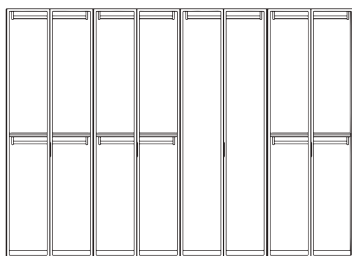

- ANTE TELAIO - VETRO E SPECCHIO**
- cristallino BIANCO
 - specchio FUMÉ

Dimensione:
H 262 L 277 P 60 cm

WARDROBE 02 OPEN

ANTA VETRO **TELAIO BROWN** FRAME DOOR
(c/ maniglia integrata nel telaio)

- Vetro REFLEX
- Interno armadio disponibile soltanto in TEAK