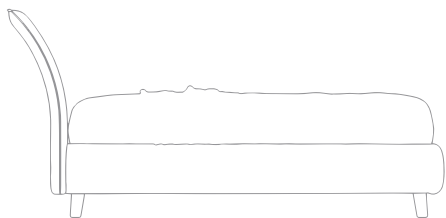

Night Collection