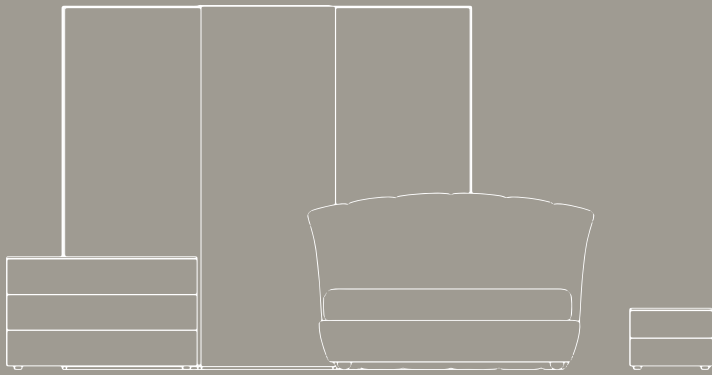

BEDROOMS 27

NIGHTLY DREAMS

Letto / Bed

QUEEN Contenitore giroletto goccia, piede cipolla, in ecopelle bianca X30

Armadio / Wardrobe

FOUR Struttura bianco opaco, pannelli laterali specchio fumé e telaio bianco opaco, pannello centrale curvo bianco opaco
H.262 x L.277 x P.66

Comò / Bedside table

ISCHIA Laccato bianco opaco

Comodino / Bedside table

ISCHIA Laccato bianco opaco