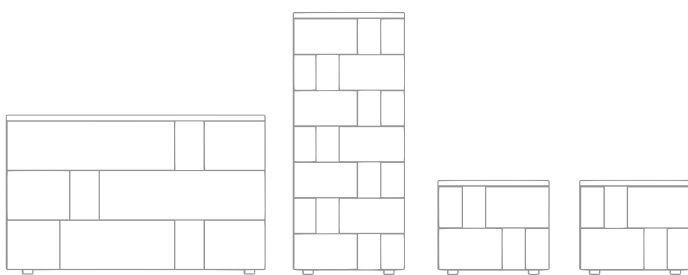

Night Collection