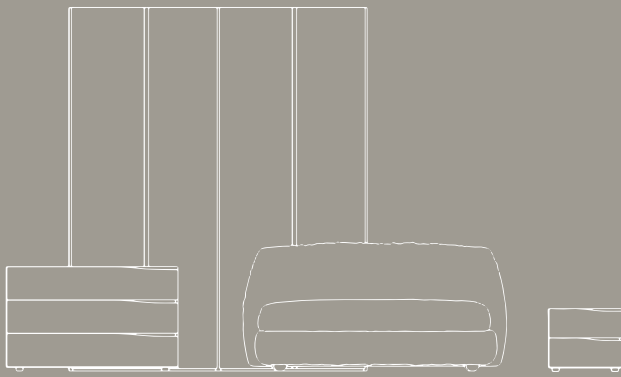

BEDROOMS 12

EVANESCENCE

Letto / Bed

PIUMA Contenitore giroletto morbido spessorato rivestito in J02

Armadio / Wardrobe

UNO maniglia R struttura bianco opaco, librerie laccate silice opaco con maniglia S1 silice opaco su cassetti
H.262 x L.438,3 x P.60

Settimino / Bedside table

DAMASCO Laccato bianco opaco

Comodino / Bedside table

DAMASCO Laccato bianco opaco