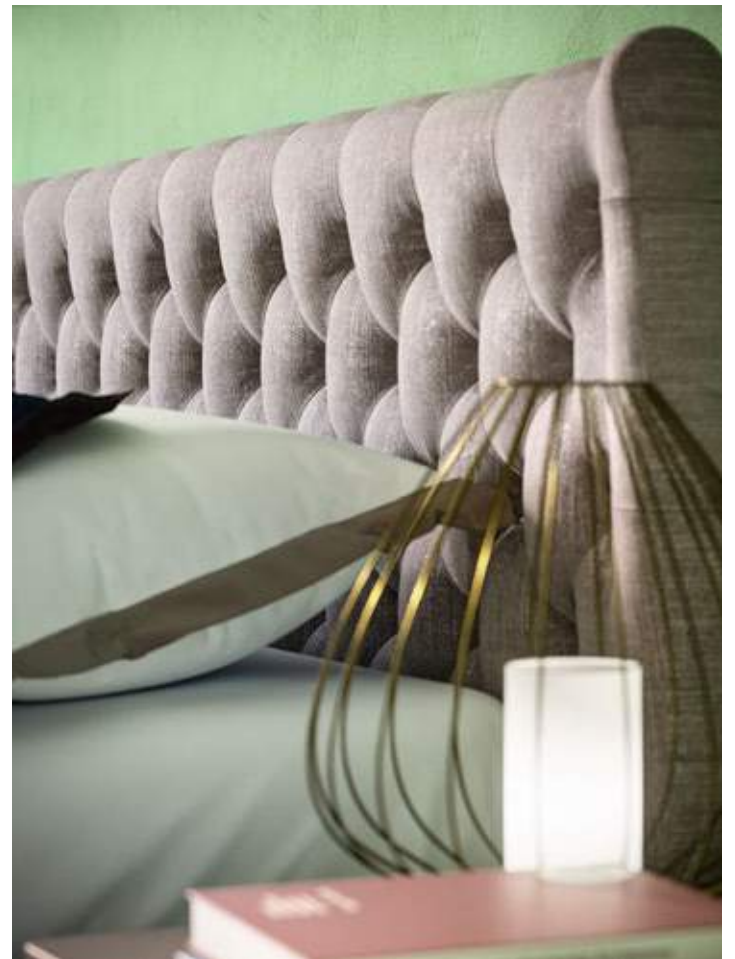

Rete 160 x 200

H 98 P 218/223 L 195

Rete 180 x 200

H 98 P 218/223 L 215

BEDS 18 KING

TESTIERA E GIROLETTO

TESSUTO ECOPELLE

- cartella TESSUTI
- cartella ECOPELLE