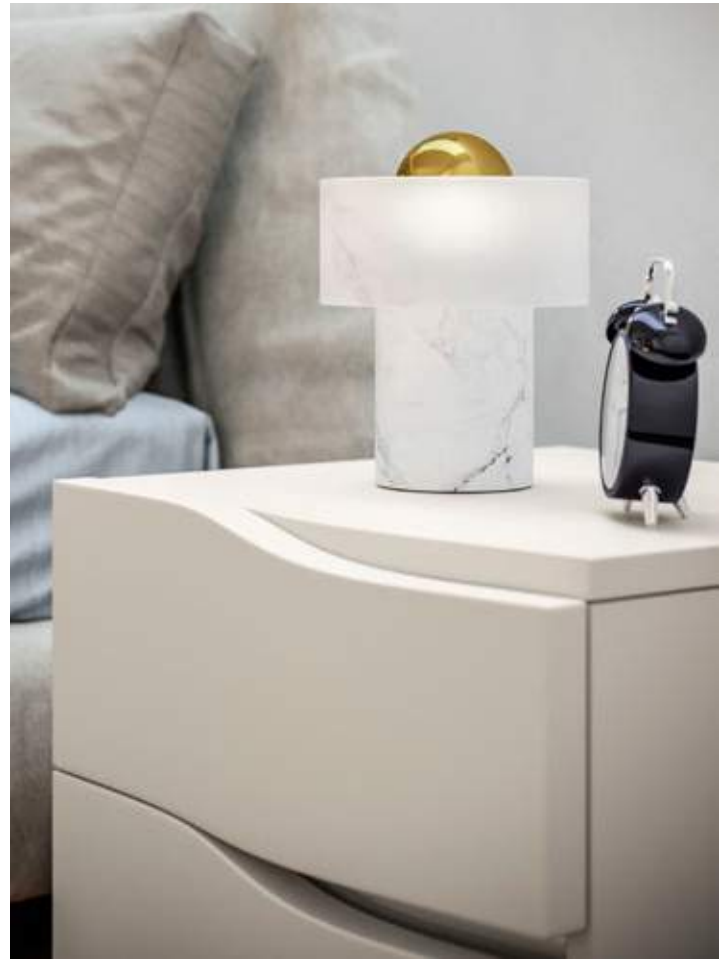

GROUPS 06
DAMASCO

**STRUTTURA e
FRONTALI**

nobilitato
• NUVOLA
• TEAK

LACCATO **OPACO**
• cartella colori
• cartella
RAL +10% P.L.

Comò:
L 123,4 P 63,7 H 75,7 cm

Settimino:
L 52,8 P 49,2 H 133,6 cm

Comodino:
L 52,8 P 49,2 H 45,9 cm