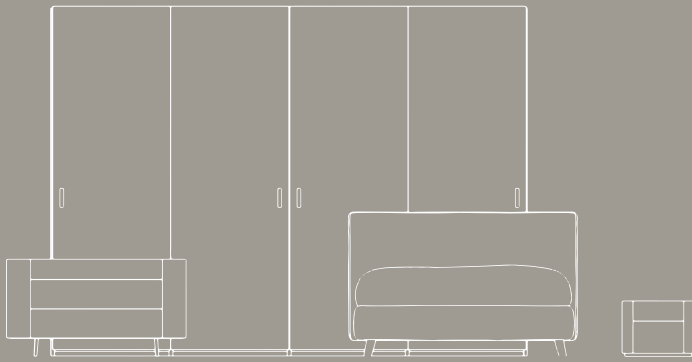

BEDROOMS 18

EMOTIONAL SPACES

Letto / Bed

CLOE Contenitore in ecopelle vintage V04

Armadio / Wardrobe

MODO Struttura bianco opaco, ante specchi fumé
H.262 x L.368,5 x P.66

Comò / Bedside table

STOCCOLMA Laccato bianco opaco

Comodino / Bedside table

STOCCOLMA Laccato bianco opaco