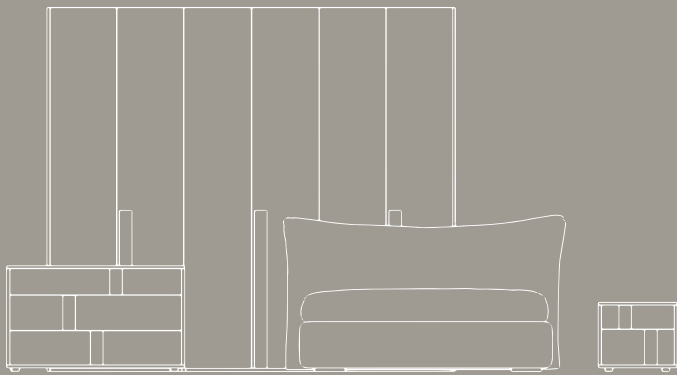

BEDROOMS 22

SHAPES MEET ELEGANCE

Letto / Bed

MARGOT Contenitore in ecopelle x30 bianco

Armadio / Wardrobe

UNO Laccato bianco opaco maniglia H6 laccato artico opaco
H.262 x L.277 x P.60

Comò / Bedside table

TOKYO Laccato baltico opaco con maniglia laccata artico opaco

Comodino / Bedside table

TOKYO Laccato baltico opaco con maniglia laccata artico opaco

Tavolino / Bedside table

Tavolino base ardesia, piano laccato artico opaco