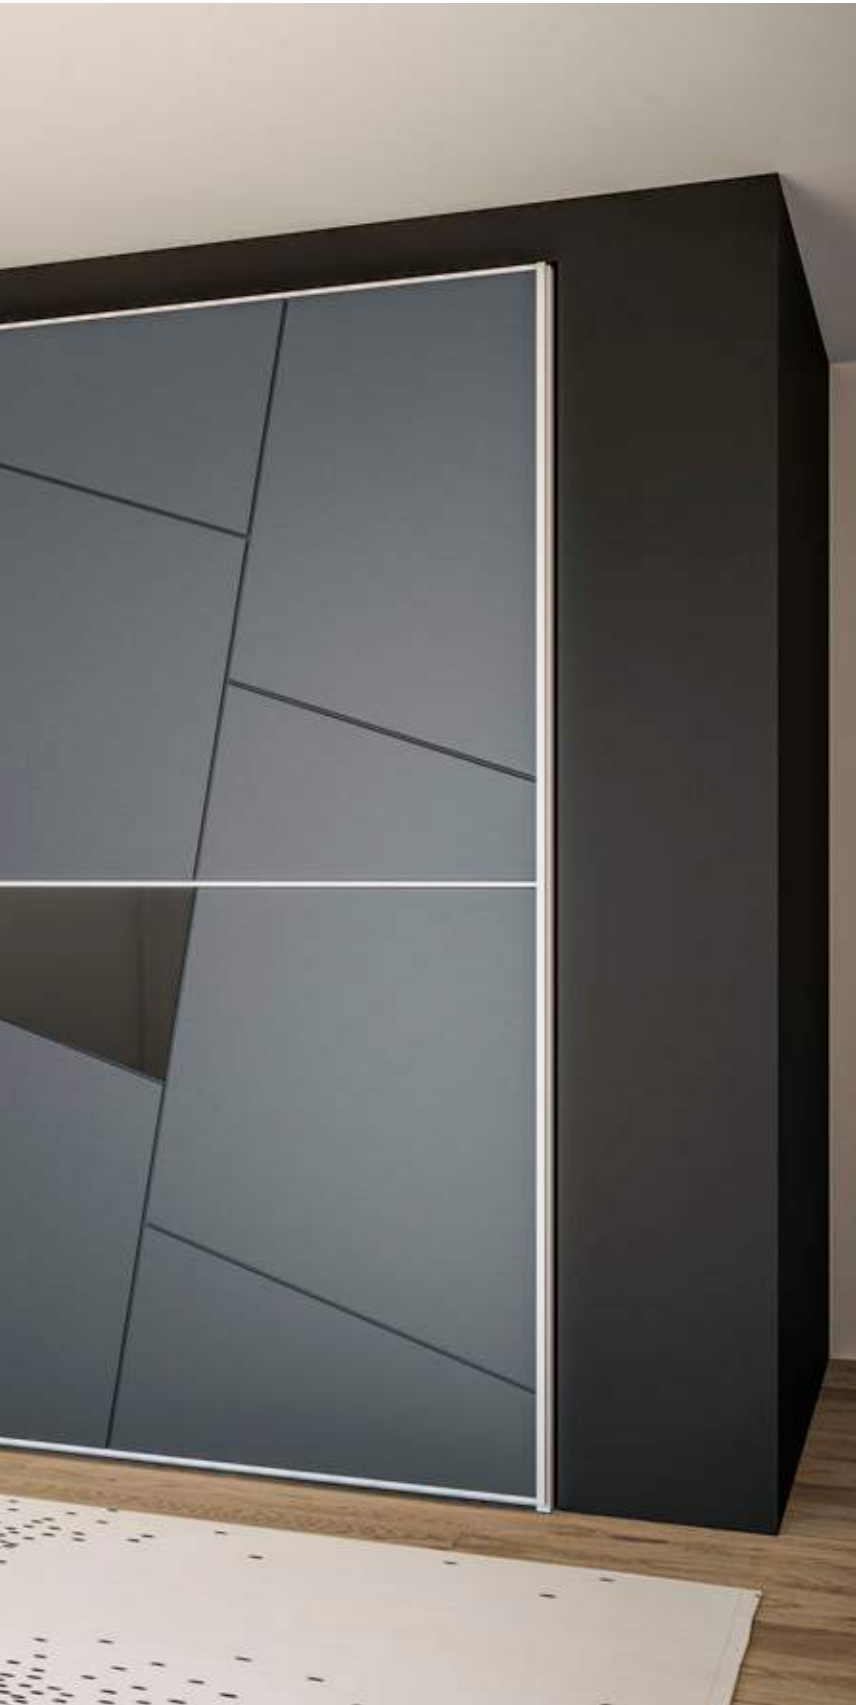

WARDROBE 20 PLAY

TELAIO

BIANCO laccato, CHANPAGNE laccato, ALLUMINIO lucido, ARDESIA laccato. NUVOLA frassino rivestito, OLMO rivestito, NOCE DARK rivestito.

ante LACCATO **OPACO liscio e FRASSINATO**

- cartella colori
- cartella col. **RAL +10% PL.**

INSERTO

CALCE, SPECCHIO, FUMÉ specchio, BRONZO specchio.

Dimensione:

H 242 L 277 P 66 cm