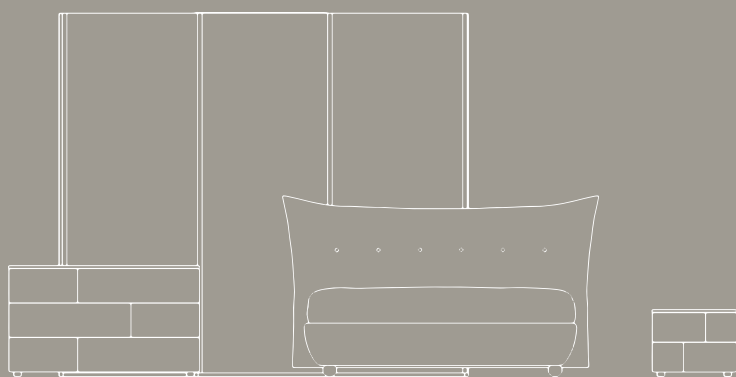

BEDROOMS 21

SHAPES MEET COLORS

Letto / Bed

SNOW Contenitore goccia in ecopelle X49, piede H13 cipolla

Armadio / Wardrobe

EKO Struttura e pannello frassino nuvola, telaio frassino nuvola con maniglia a gola laccata tele opaco
H.246 x L.274,2 x P.66

Comò / Bedside table

BOSTON Struttura e frontale sp. 1,8 cm frassino nuvola, frontale sp. 2,8 cm tele opaco

Comodino / Bedside table

BOSTON Struttura e frontale sp. 1,8 cm frassino nuvola, frontale sp. 2,8 cm tele opaco

Specchio / Mirror

molato con incisioni e retroilluminato a led