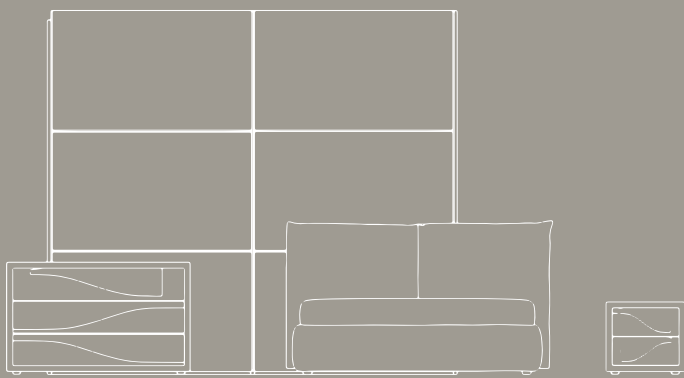

BEDROOMS 23

SHAPES MAKE NIGHT ALIVE

Letto / Bed

ATELIER Contenitore rivestito in jeansato J04

Armadio / Wardrobe

VISION Struttura frassino nuvola, pannelli nuvola e specchio scuro, telaio brill
H.262 x L.414 x P.69

Comò / Bedside table

DAFNE Frassino nuvola frontali bristol opaco

Comodino / Bedside table

DAFNE Frassino nuvola frontali bristol opaco