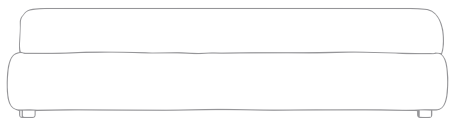

Dimensioni:

Rete **120 x 190**
H 102 P 218/223 L 155
Rete **160 x 190**
H 102 P 218/223 L 195
Rete **160 x 200**
H 102 P 228/233 L 195

Night Collection

BEDS 22 NILO

TESTIERA E GIORETTO

- a goccia
- ad arco