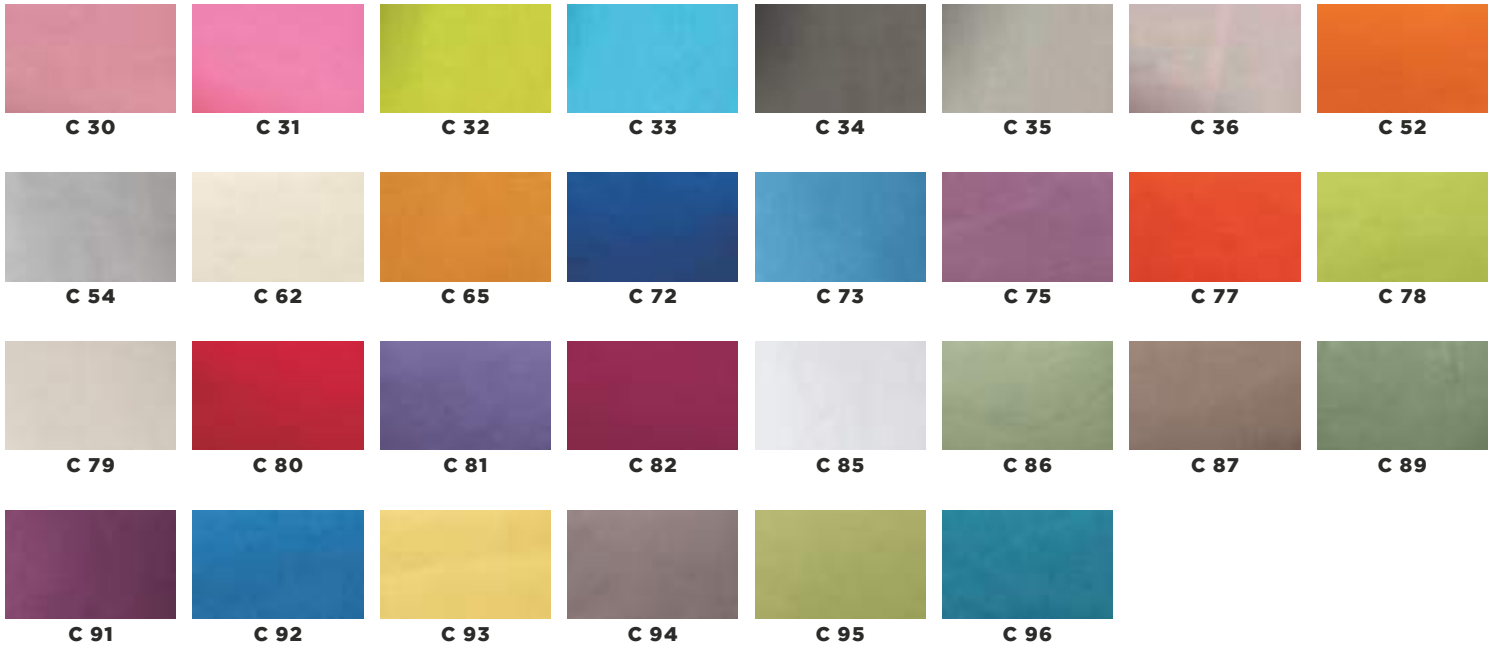

TESSUTI NORMALI